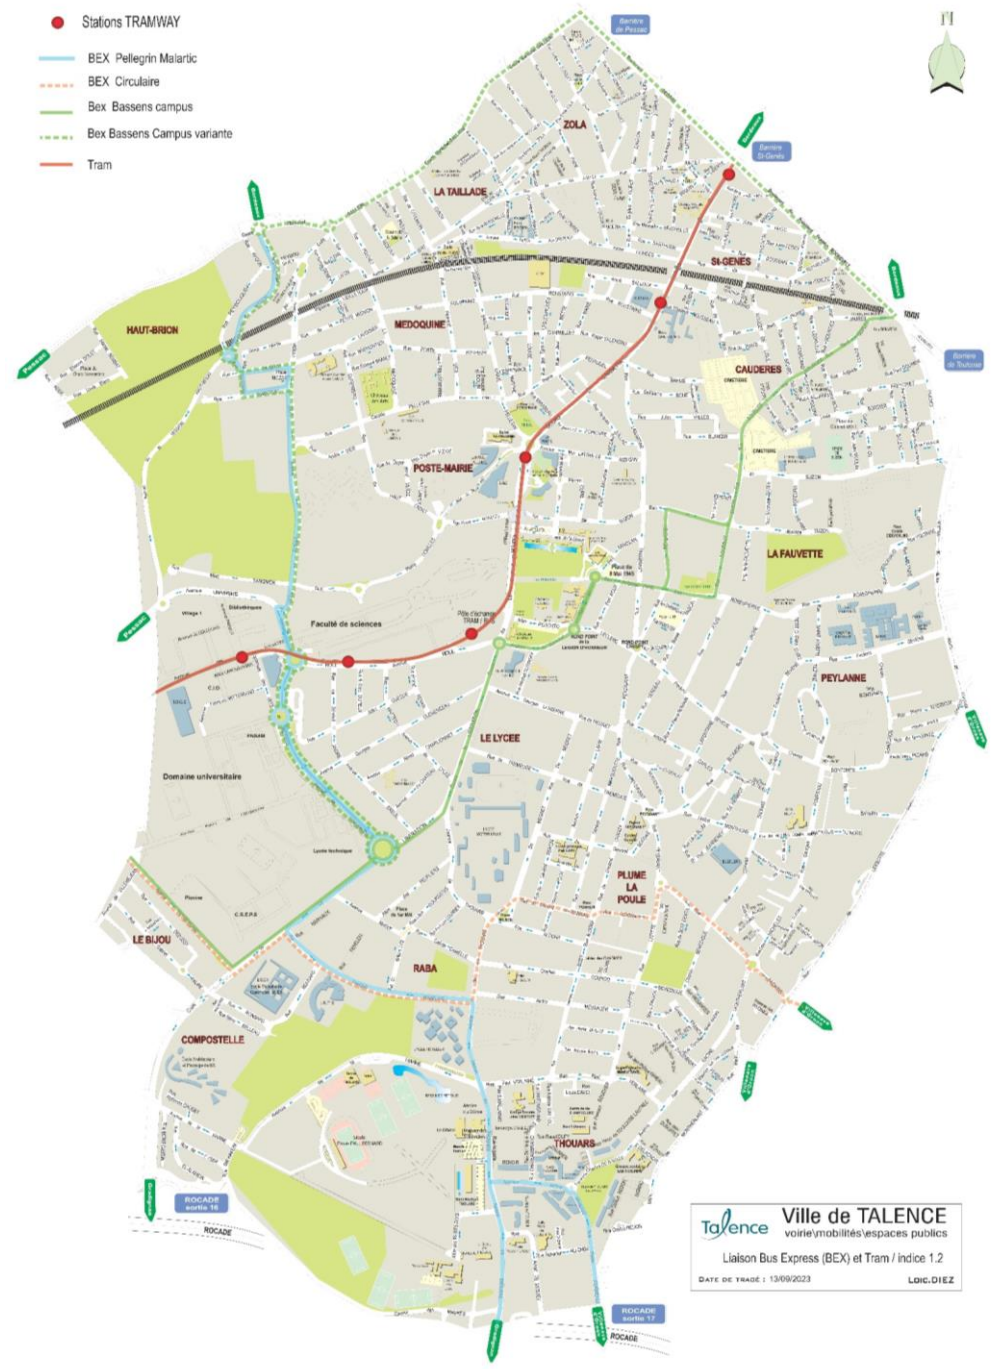

PLAINE DES SPORTS
Thouars
Stade nautique
Livré août 2023

PROJETS CPQ 6

PLAINE DES SPORTS
Thouars

Piste de pumptrack
Échéance : fin 2023

THOUARS

Rénovation urbaine de
Thouars

Échéance : En cours

- Stations TRAMWAY
- BEX Pellegrin Malaric
- BEX Circulaire
- Bex Bassens campus
- Bex Bassens Campus variante
- Tram

Ville de TALENCE
 voirie/mobilités/espaces publics
 Liaison Bus Express (BEX) et Tram / indice 1.2
 DATE DE TRAVAIL : 13/09/2023 LOIC.DIEZ

Aménagements du Plan mobilité 2020-2027, réalisés et à venir

La carte détaillée des mobilités à Talence (aménagement cyclables, piétons, voies partagées, transports en commun...) est à retrouver sur talence.fr/mobilite

-  Station de réparation
-  Vélobox
-  Station vélo V3 / Nombre de places
-  Borne de recharge
-  Place d'auto partage

Durant ce mandat

+ 22 km
d'itinéraires cyclables
+ 10 stations V3
+ 730 places de
stationnement vélos
(arceaux, vélobox)