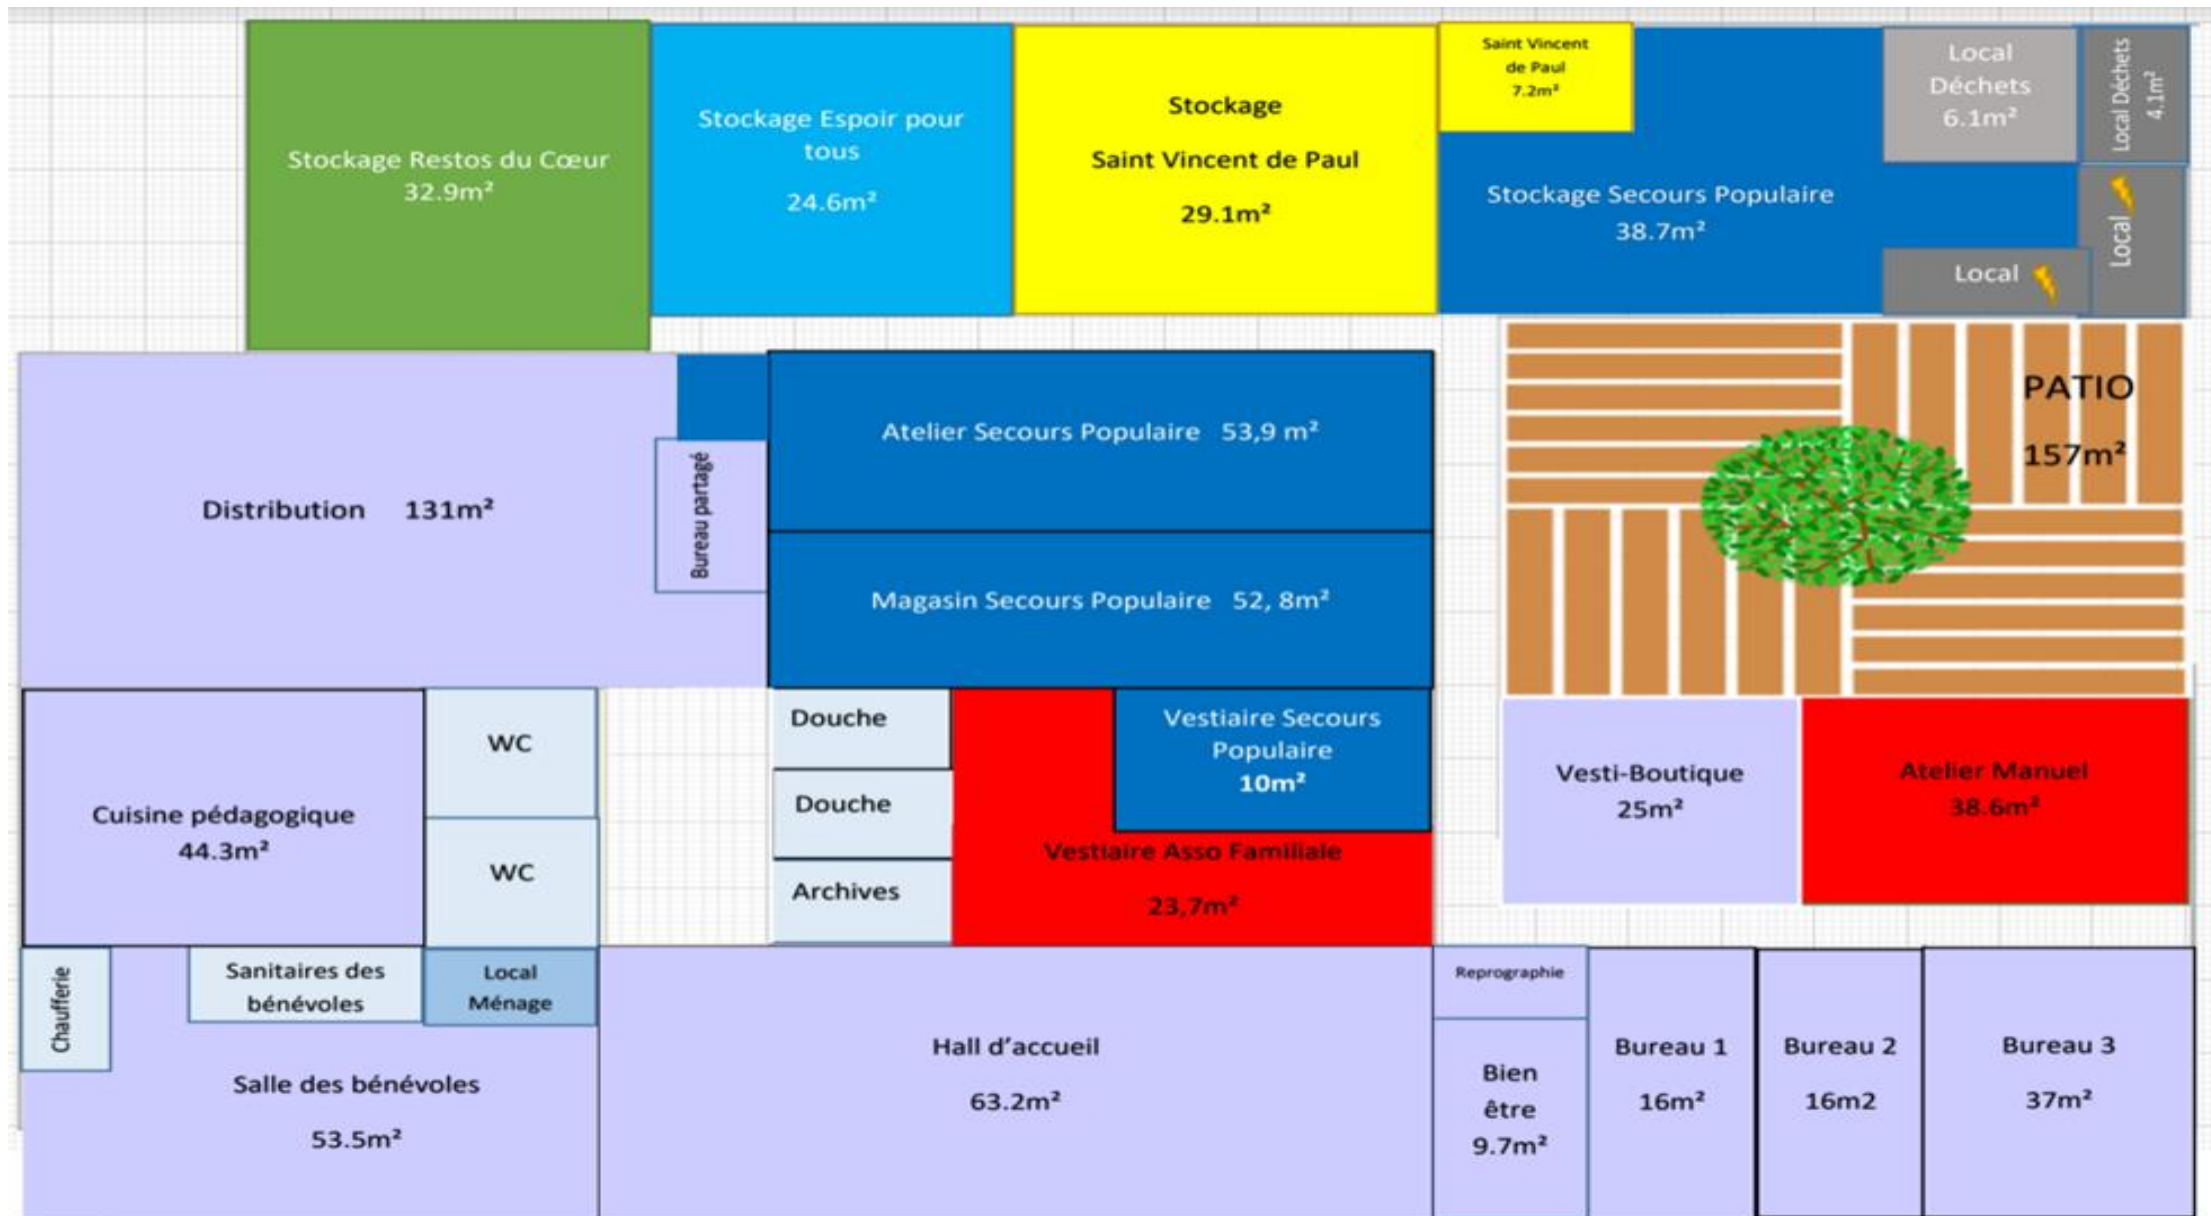

MAISON DES SOLIDARITES
TALENCE

MAISON DES SOLIDARITES
T A L E N C E

Association Familiale

Saint Vincent de Paul

Secours Populaire

Espoir pour tous

Secours Catholique

Restos du Cœur

COMPETENCES

Distribution Alimentaire		X		X		X		X
Vestiaire	X	X		X				
Magasin				X				
Bien Etre								X
Ateliers Polyvalents				X		X	X	X
Ateliers Manuels	X					X	X	
Ateliers Cuisine		X				X		X
Grandes Manifestations	X			X		X		
Soutien & Accompagnement	X	X		X		X	X	X

	Lundi	Mardi	Mercredi	Jeudi	Vendredi	Samedi	Dimanche	
Bureau 1 : Restos du cœur + Secours populaire	8h/19h	8h/19h	15h/19h	8h/19h	8h/19h			Restos du cœur
Bureau 2 : Secours catholique + Saint Vincent de Paul		09h/18h	9h/13h	09h/18h		9h/13h		Saint Vincent de Paul
Bureau 3 : Espoir pour tous + Association Familiale			09h/16h		10h/11h	09h/16h	9h/17h	Espoir pour tous
		14h/17h			14h/18h			Secours catholique
Salle de distribution	8h/19h	8h/19h	9h/15h 15h/19h	8h/19h	8h/19h	9h/15h	9h/17h	Secours populaire
								Association Familiale
Vestiboutique	9h/14h	8h/19h		9h/14h 19h/22h	8h/19h			Tout le monde
		1/mois	14h/18h	14h/18h		9h/18h		
Hall d'accueil			9h/13h			9h/13h		
		17h/20h						
Salle des bénévoles	8h/18h 18h/20h	8h/19h	8h/19h	8h/19h	8h/19h	8h/19h		
Espace manuel	14h/18h	08h/18h	14h/18h	9h/22h	14h/17h	14h/18h		
Espace bien être	8h/19h	8h/19h		8h/19h	8h/19h		14h/17h	
Ouverture au public	10h/12h 14h/18h	10h/12h 14h/17h	10h30/16h00	10h/12h 14h/18h	10h/12h 14h/17h	10h30/16h00		